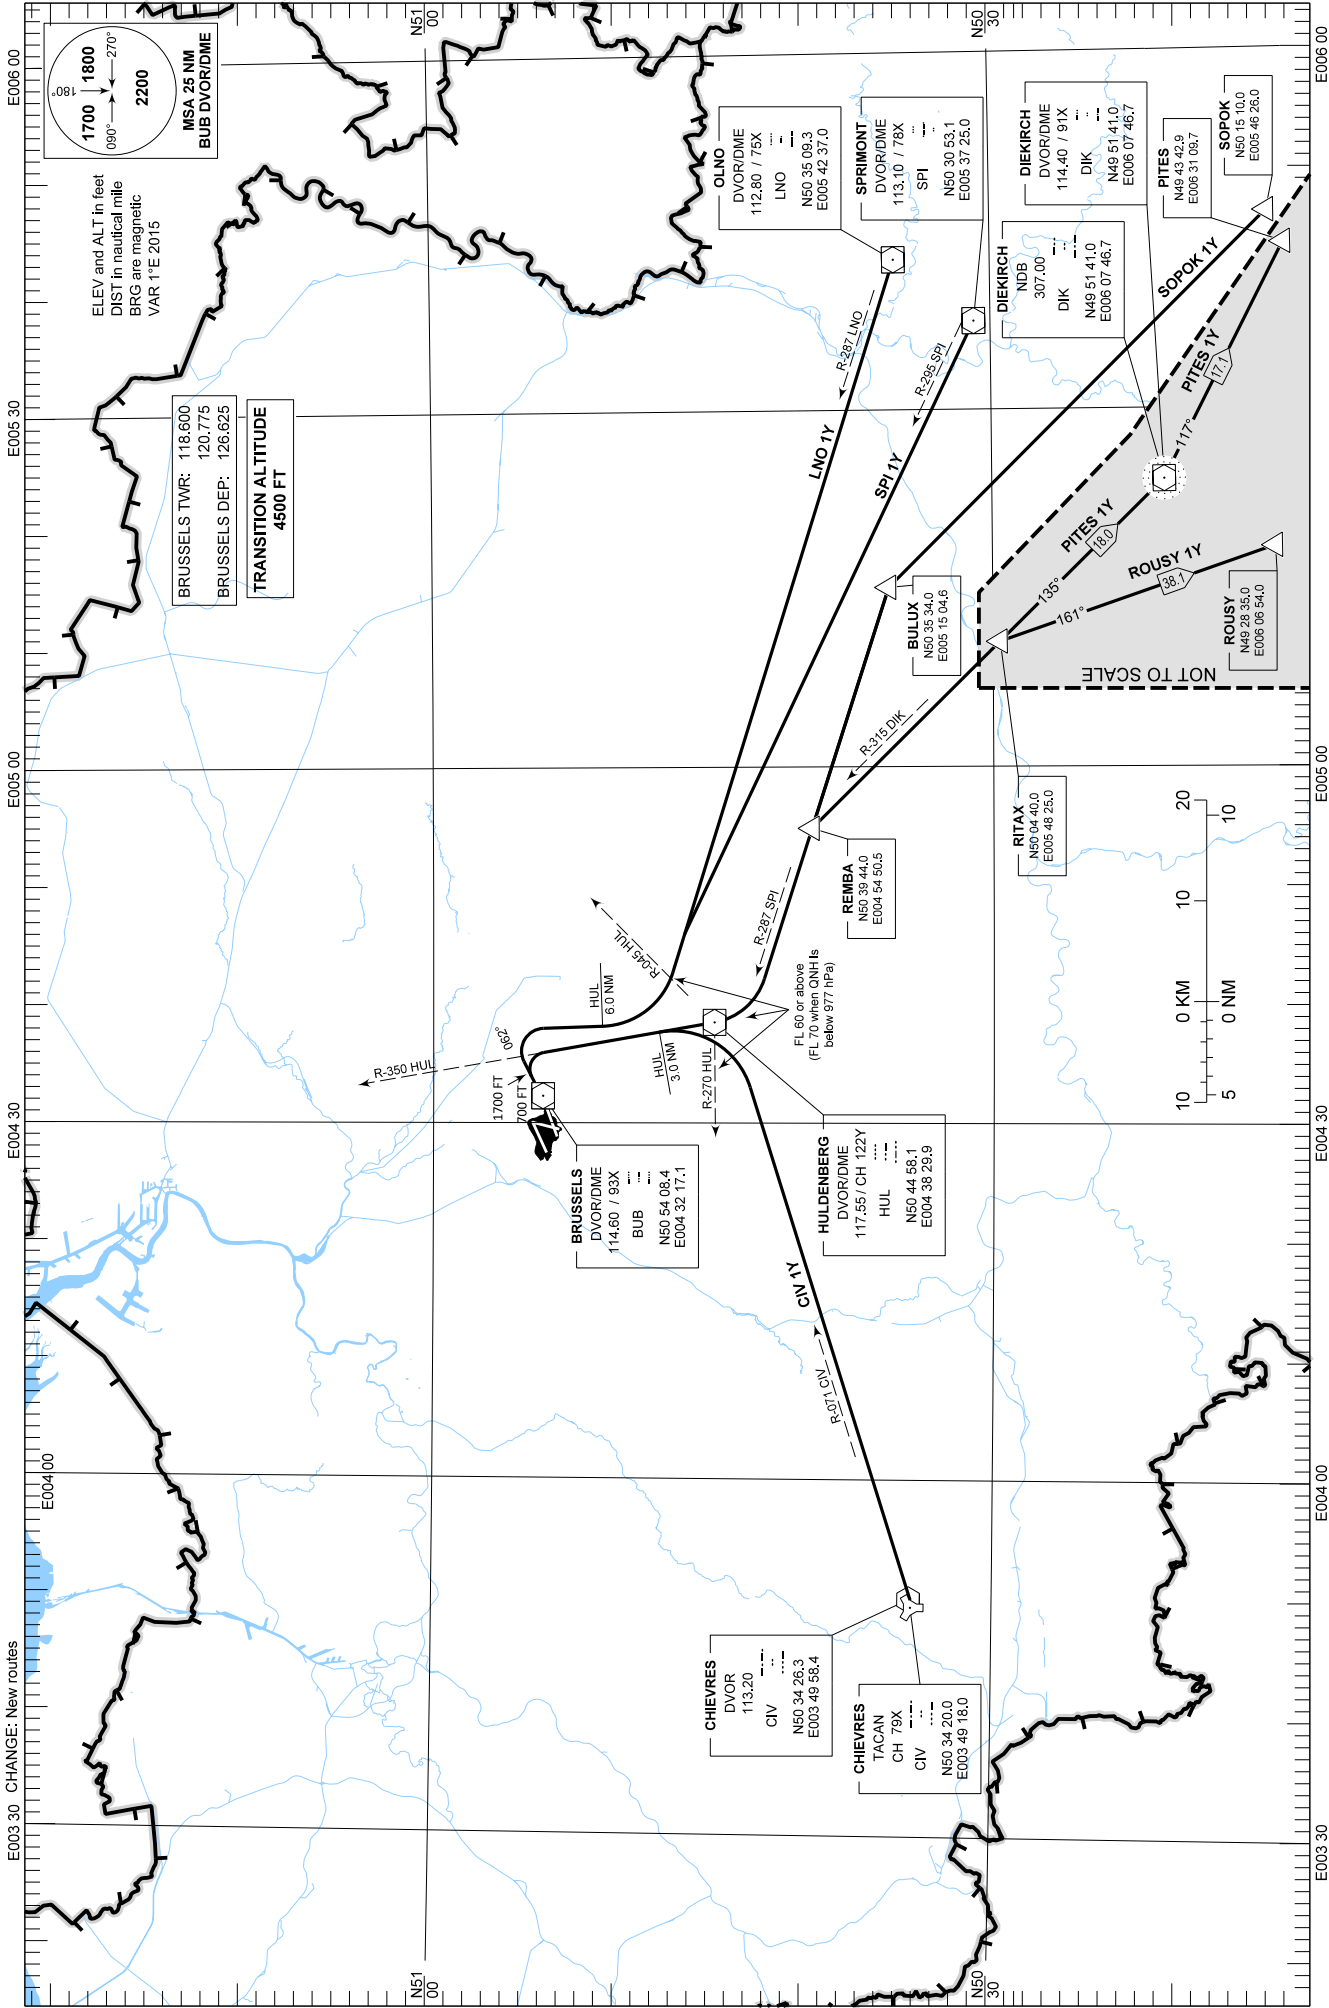

STANDARD DEPARTURE CHART - INSTRUMENT (SID) - ICAO

LNO 1Y SPI 1Y SOPOK 1Y PITES 1Y ROUSY 1Y CIV 1Y

BRUSSELS / Brussels-National (EBBR)

RWY 07R

E003 30 CHANGE: New routes